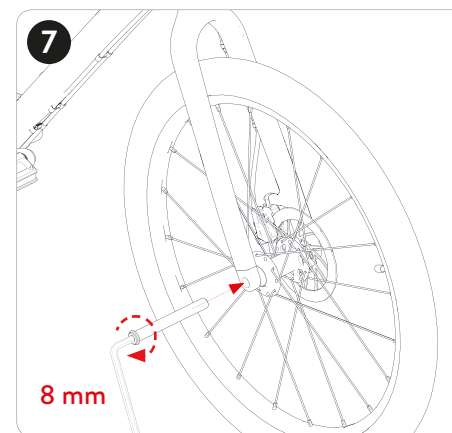

woom™

Distributor:
CYKLOSPECIALITY s.r.o.
Václavská, 222/4BRNO-STŘED,
STARÉ BRNO
BRNO 60300
Czech Republik

cyklospeciality.cz

woom™ OFF

woom™ OFF

.....

Tools

Video