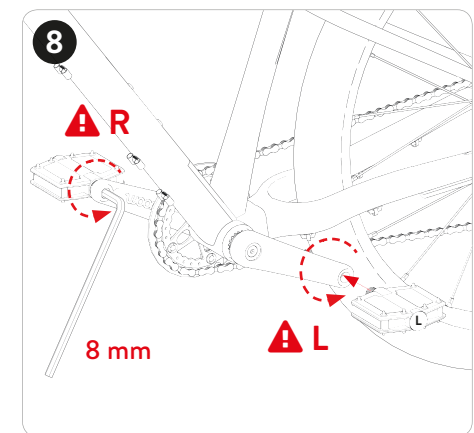

woom™

Distributor:
CYKLOSPECIALITY s.r.o.
Václavská, 222/4BRNO-STŘED,
STARÉ BRNO
BRNO 60300
Czech Republik

cyklospeciality.cz

woom™ OFF

woom™ OFF

.....

Tools

Video