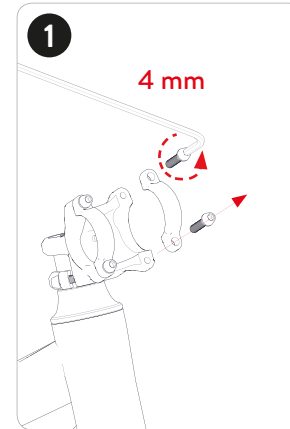

woom™

Distributor:
CYKLOSPECIALITY s.r.o.
Václavská, 222/4BRNO-STŘED,
STARÉ BRNO
BRNO 60300
Czech Republik

cyklospeciality.cz

woom™ OFF

woom™ OFF

.....

Tools

Video