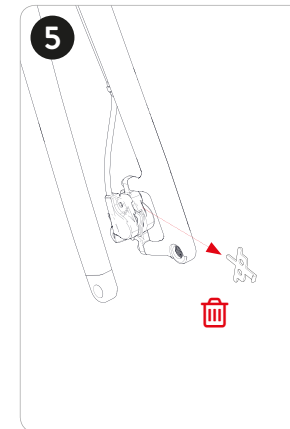

woom™

Distributor:
CYKLOSPECIALITY s.r.o.
Václavská, 222/4BRNO-STŘED,
STARÉ BRNO
BRNO 60300
Czech Republik

cyklospeciality.cz

woom™ OFF

woom™ OFF

.....

Tools

Video