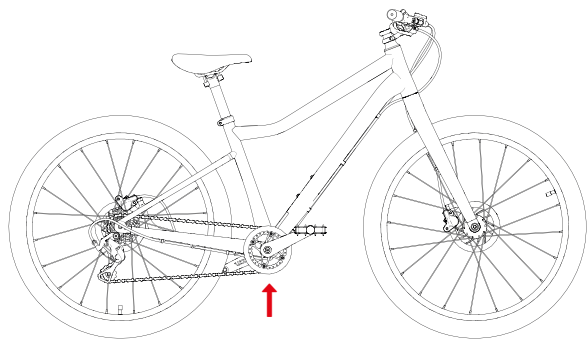

woom™

Distributor:
CYKLOSPECIALITY s.r.o.
Václavská, 222/4BRNO-STŘED,
STARÉ BRNO
BRNO 60300
Czech Republik

cyklospeciality.cz

woom™ OFF

woom™ OFF

.....

Tools

Video