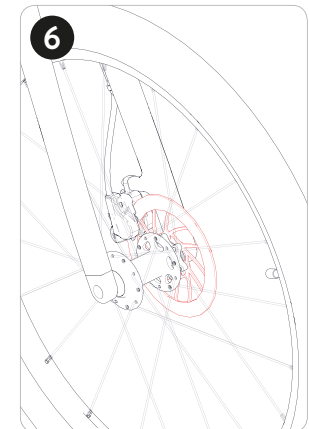

woom™

Distributor:
CYKLOSPECIALITY s.r.o.
Václavská, 222/4BRNO-STŘED,
STARÉ BRNO
BRNO 60300
Czech Republik

cyklospeciality.cz

woom™ OFF

woom™ OFF

.....

Tools

Video