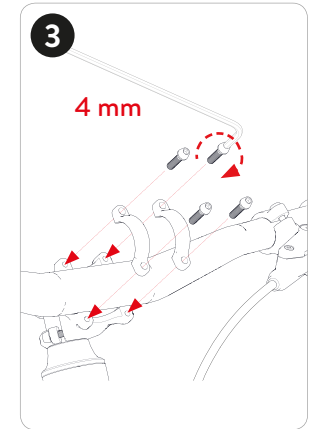

woom™

Distributor:
CYKLOSPECIALITY s.r.o.
Václavská, 222/4BRNO-STŘED,
STARÉ BRNO
BRNO 60300
Czech Republik

cyklospeciality.cz

woom™ OFF

woom™ OFF

.....

Tools

Video