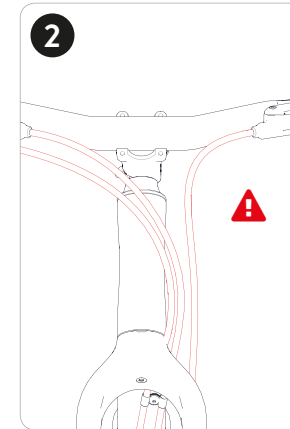

woom™

Distributor:
CYKLOSPECIALITY s.r.o.
Václavská, 222/4BRNO-STŘED,
STARÉ BRNO
BRNO 60300
Czech Republik

cyklospeciality.cz

woom™ OFF

woom™ OFF

.....

Tools

Video